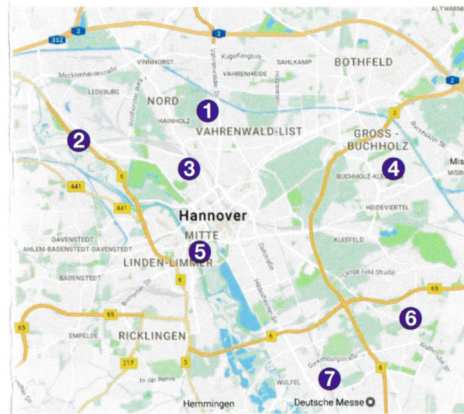

## Hier schrauben wir:

- 1 Büttnerstraße (Vahrenwald)
- 2 Dorotheenstraße (Herrenhausen)
- 3 Kopernikusstraße (Nordstadt)
- 4 Roderbruchmarkt (Dietrich-Bonhoeffer-Kirche)
- 5 Unterkunft Siloah (Linden)
- 6 Brabeckstraße (St. Johannis-Kirche)
- 7 Karlsruher Straße (Döhren-Wülfel)