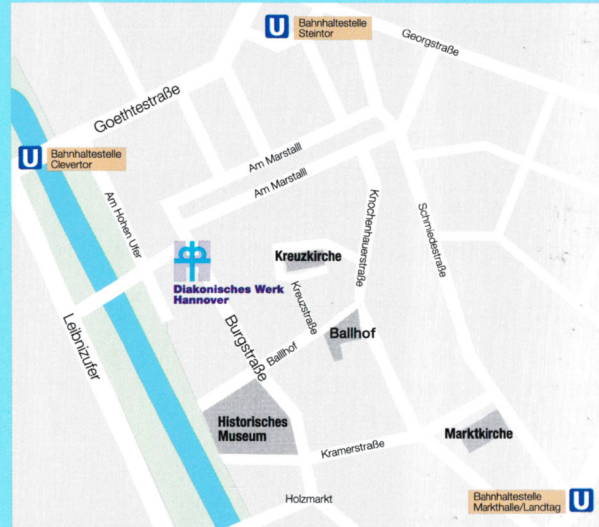

Kontakt

Evangelisches Flüchtlingsnetzwerk Hannover – Garbsen – Seelze
Diakonisches Werk Hannover gGmbH
Burgstr. 8-10, 30159 Hannover
Ansprechpartner: Johannes Meyer
Telefon: 0511/3687-166
E-Mail: helfen@kirche-hannover.de
www.werkstattmobil.wordpress.com

Fahrradspenden

Möchten Sie Fahrräder spenden? Unter www.werkstattmobil.wordpress.com/fahrradspenden-gesucht können Sie mit uns in Kontakt treten.
E-Mail: helfen@kirche-hannover.de

Spendenkonto

Wir sind auf Spenden angewiesen und freuen uns, dass Sie uns bei unseren Aufgaben zur Seite stehen.
Evangelische Bank
IBAN: DE 54 5206 0410 0000 0061 14
BIC-Swift: GENODEF1EK1
Stichwort: Mobile Fahrradwerkstatt

Evangelisches
Flüchtlingsnetzwerk
Hannover – Garbsen – Seelze