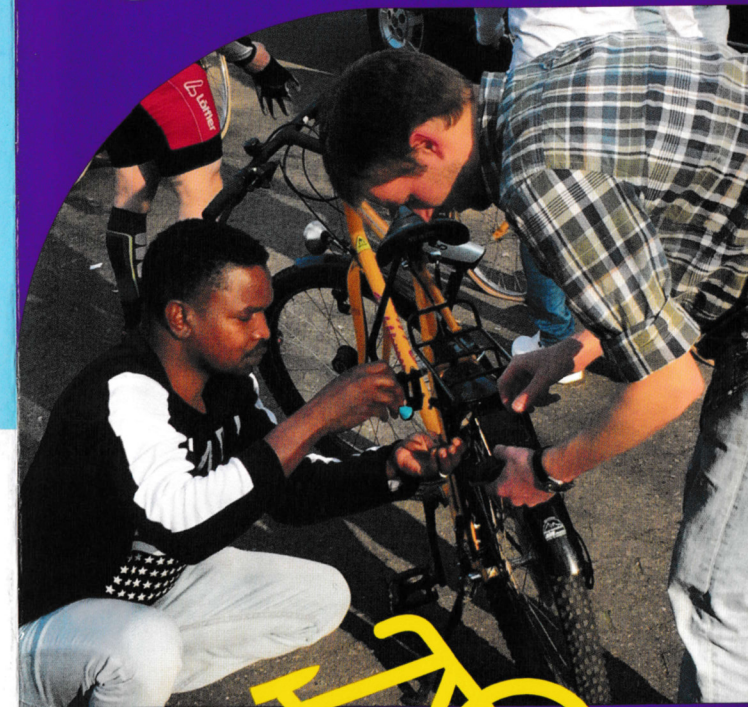

MOBILE
Fahrradwerkstatt

Mobile Fahrradwerkstatt
Johannes Meyer
Tele. 0173/ 63 42 413
Johannes.Meyer@evlka.de